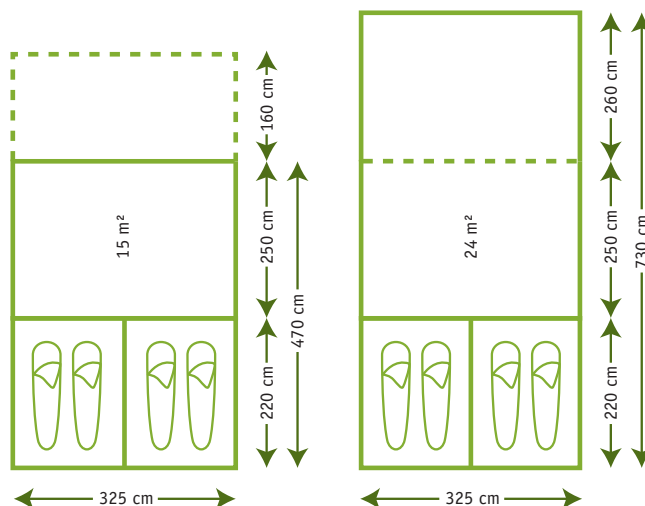

### **Fijne nachtrust**

Met een stahoogte van 2,2 meter over de gehele lengte bewegen ook de langsten onder ons zich zonder morren via de leefruimte naar het slaapgedeelte.

**KARSTEN TENTEN**  
SINDS 1981

Karsten Lacerta	
Opzettijd	20 min.
Gewicht	47 kg
Afmeting (l x b x h) cm	730 x 325 x 220
Materiaal tentdoek	100% Ten Cate katoen
Kuipzeil	Bisonyl
Kleur	Donkerbeige met zwarte accenten
Prijs	2399

Optioneel	
Kastwand	139
Kapstok	35
Organizer L	99
Regenluifel	239
Uitbreidingsset	599