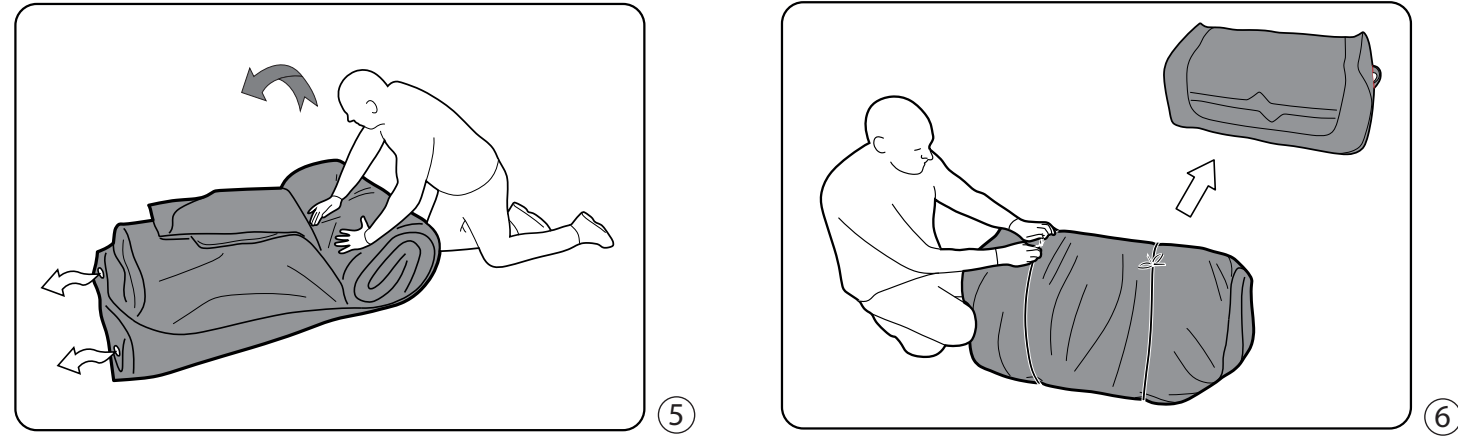

PACKING AWAY

FIND OUT!
See our videos
HOW TO PITCH YOUR TENT?
www.youtube.com/user/Outwelltents
HOW TO CLEAN AND MAINTAIN YOUR TENT?
www.outwell.com/maintenance

FINDEN SIE ES HER-AUS!
Finden Sie es in unseren videos
WIE BAUE ICH MEIN ZELT AUF?
www.youtube.com/user/Outwelltents
WIE REINIGE UND PFLEGE ICH MEIN ZELT?
www.outwell.com/maintenance

SÅDAN GØR DU!
Se vores videoer
SÅDAN SÆTTER DU OPP TELTET DITT?
www.youtube.com/user/Outwelltents
SÅDAN RENGØRER OG VEDLIGEHOLDER DU DITT TELT?
www.outwell.com/maintenance

FINN UT MER!
Se videoene våre
HVORDAN SETTER DU OPP TELTET DITT?
www.youtube.com/user/Outwelltents
HVORDAN RENGØRER OG VEDLIGEHOLDER DU TELTET?
www.outwell.com/maintenance

DÉCOUVREZ!
Regardez nos vidéos
COMMENT MONTER VOTRE TENTE?
www.youtube.com/user/Outwelltents
COMMENT NETTOYER ET ENTREtenir VOTRE TENTE?
www.outwell.com/maintenance

ONTDEK HET HIER!
Bekijk onze video's
HOE ZET U UW TENT OP?
www.youtube.com/user/Outwelltents
HOE REINIGT EN ONDERHOUDT U UW TENT?
www.outwell.com/maintenance

NEPŘEHLÉDNĚTE!
Podívejte se na naše videa
JAK POSTAVIT STAN?
www.youtube.com/user/Outwelltents
JAK ČISTIT A STARAT SE O STAN?
www.outwell.com/maintenance